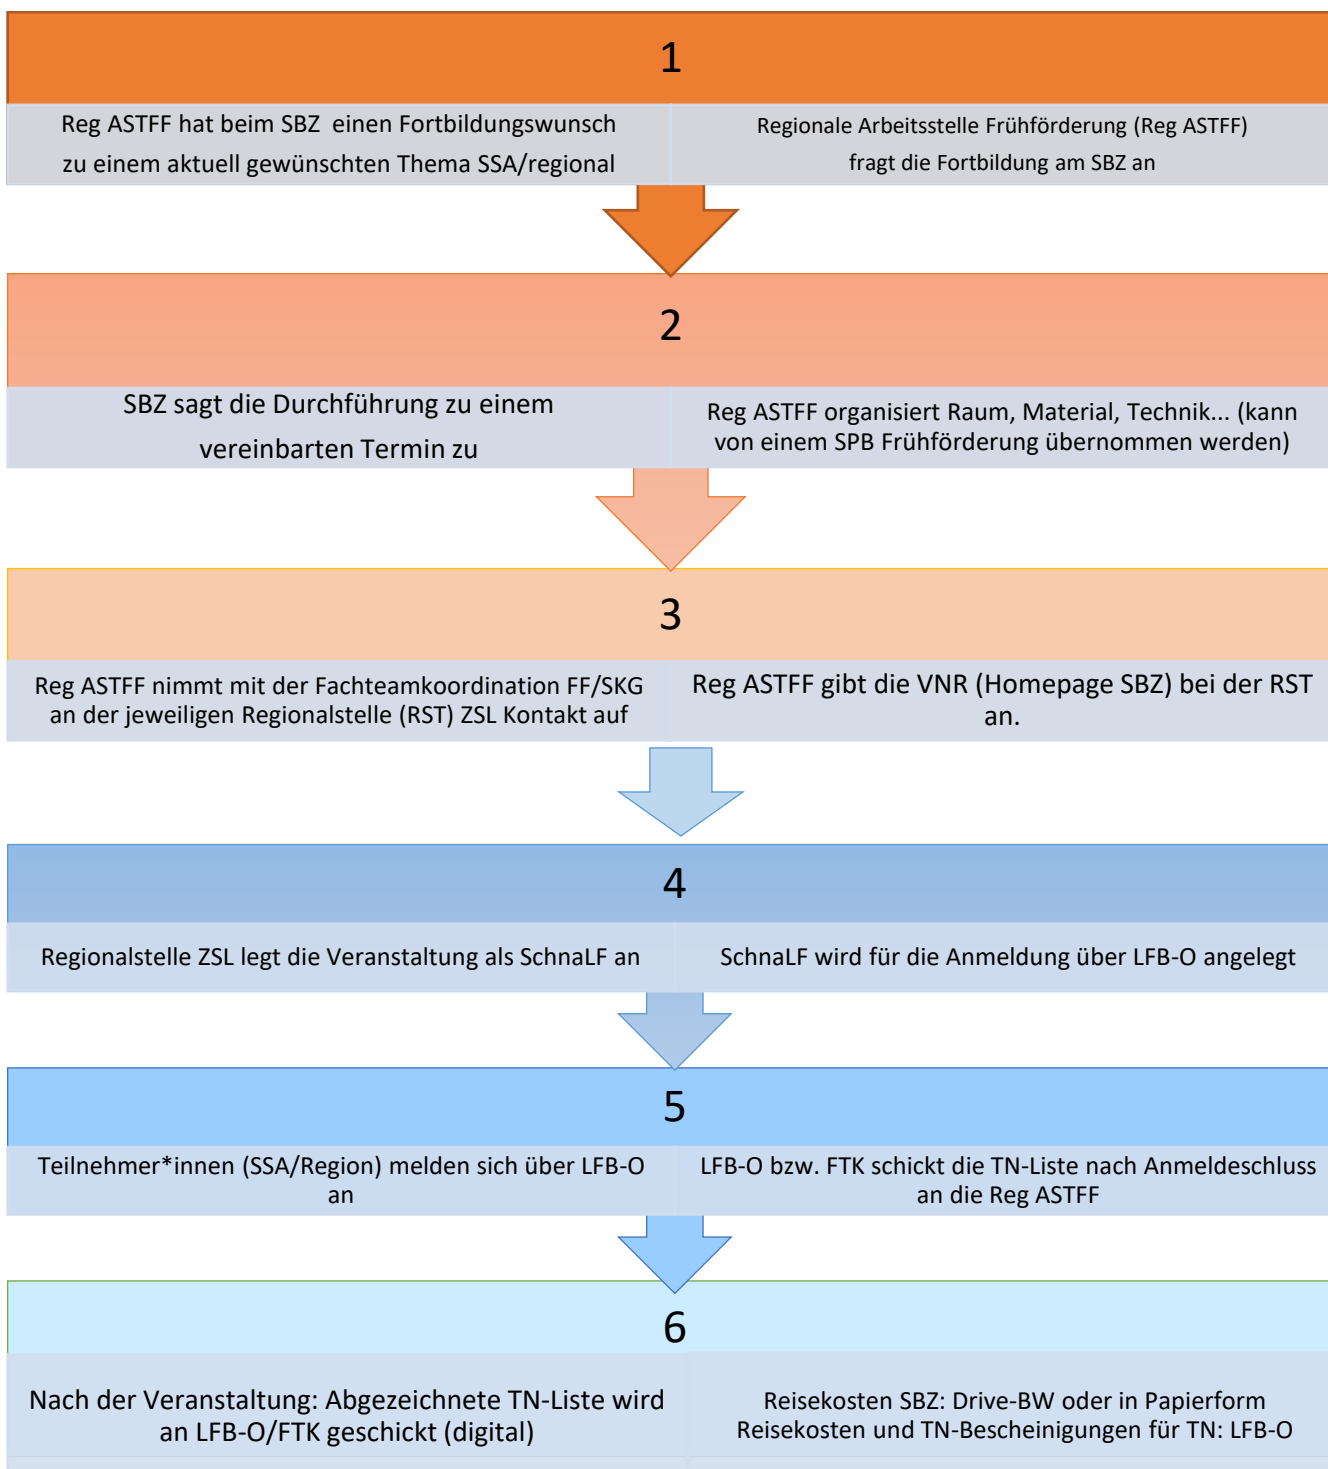

Sonderpädagogisches Beratungszentrum Neckargemünd (SBZ)

Die Fortbildungsangebote des SBZ können von den Regionalen Arbeitsstellen Frühförderung in Baden-Württemberg als Schulortnahe Lehrerfortbildung (SchnaLF) abgerufen werden. Die Arbeitsstellen Frühförderung (AST FF) finden die Angebote mit den LFB VNR Nummern auf der Homepage des SBZ

<https://sbbz-luise.de/sonderp%C3%A4dagogisches-beratungszentrum.html>

Ablauf der Buchung der Fortbildungsangebote des SBZ:

Abkürzungen:

RST - Regionalstelle ZSL

LFB-O - Lehrkräftefortbildung BW Online

VNR - Veranstaltungsnummer in LFB

SBZ – Sonderpäd. Beratungszentrum Neckargemünd

FTK - Fachteamkoordination

SchnaLF - Schulortnahe Lehrerfortbildung:

Reg ASTFF - Regionale Arbeitsstelle Frühförderung