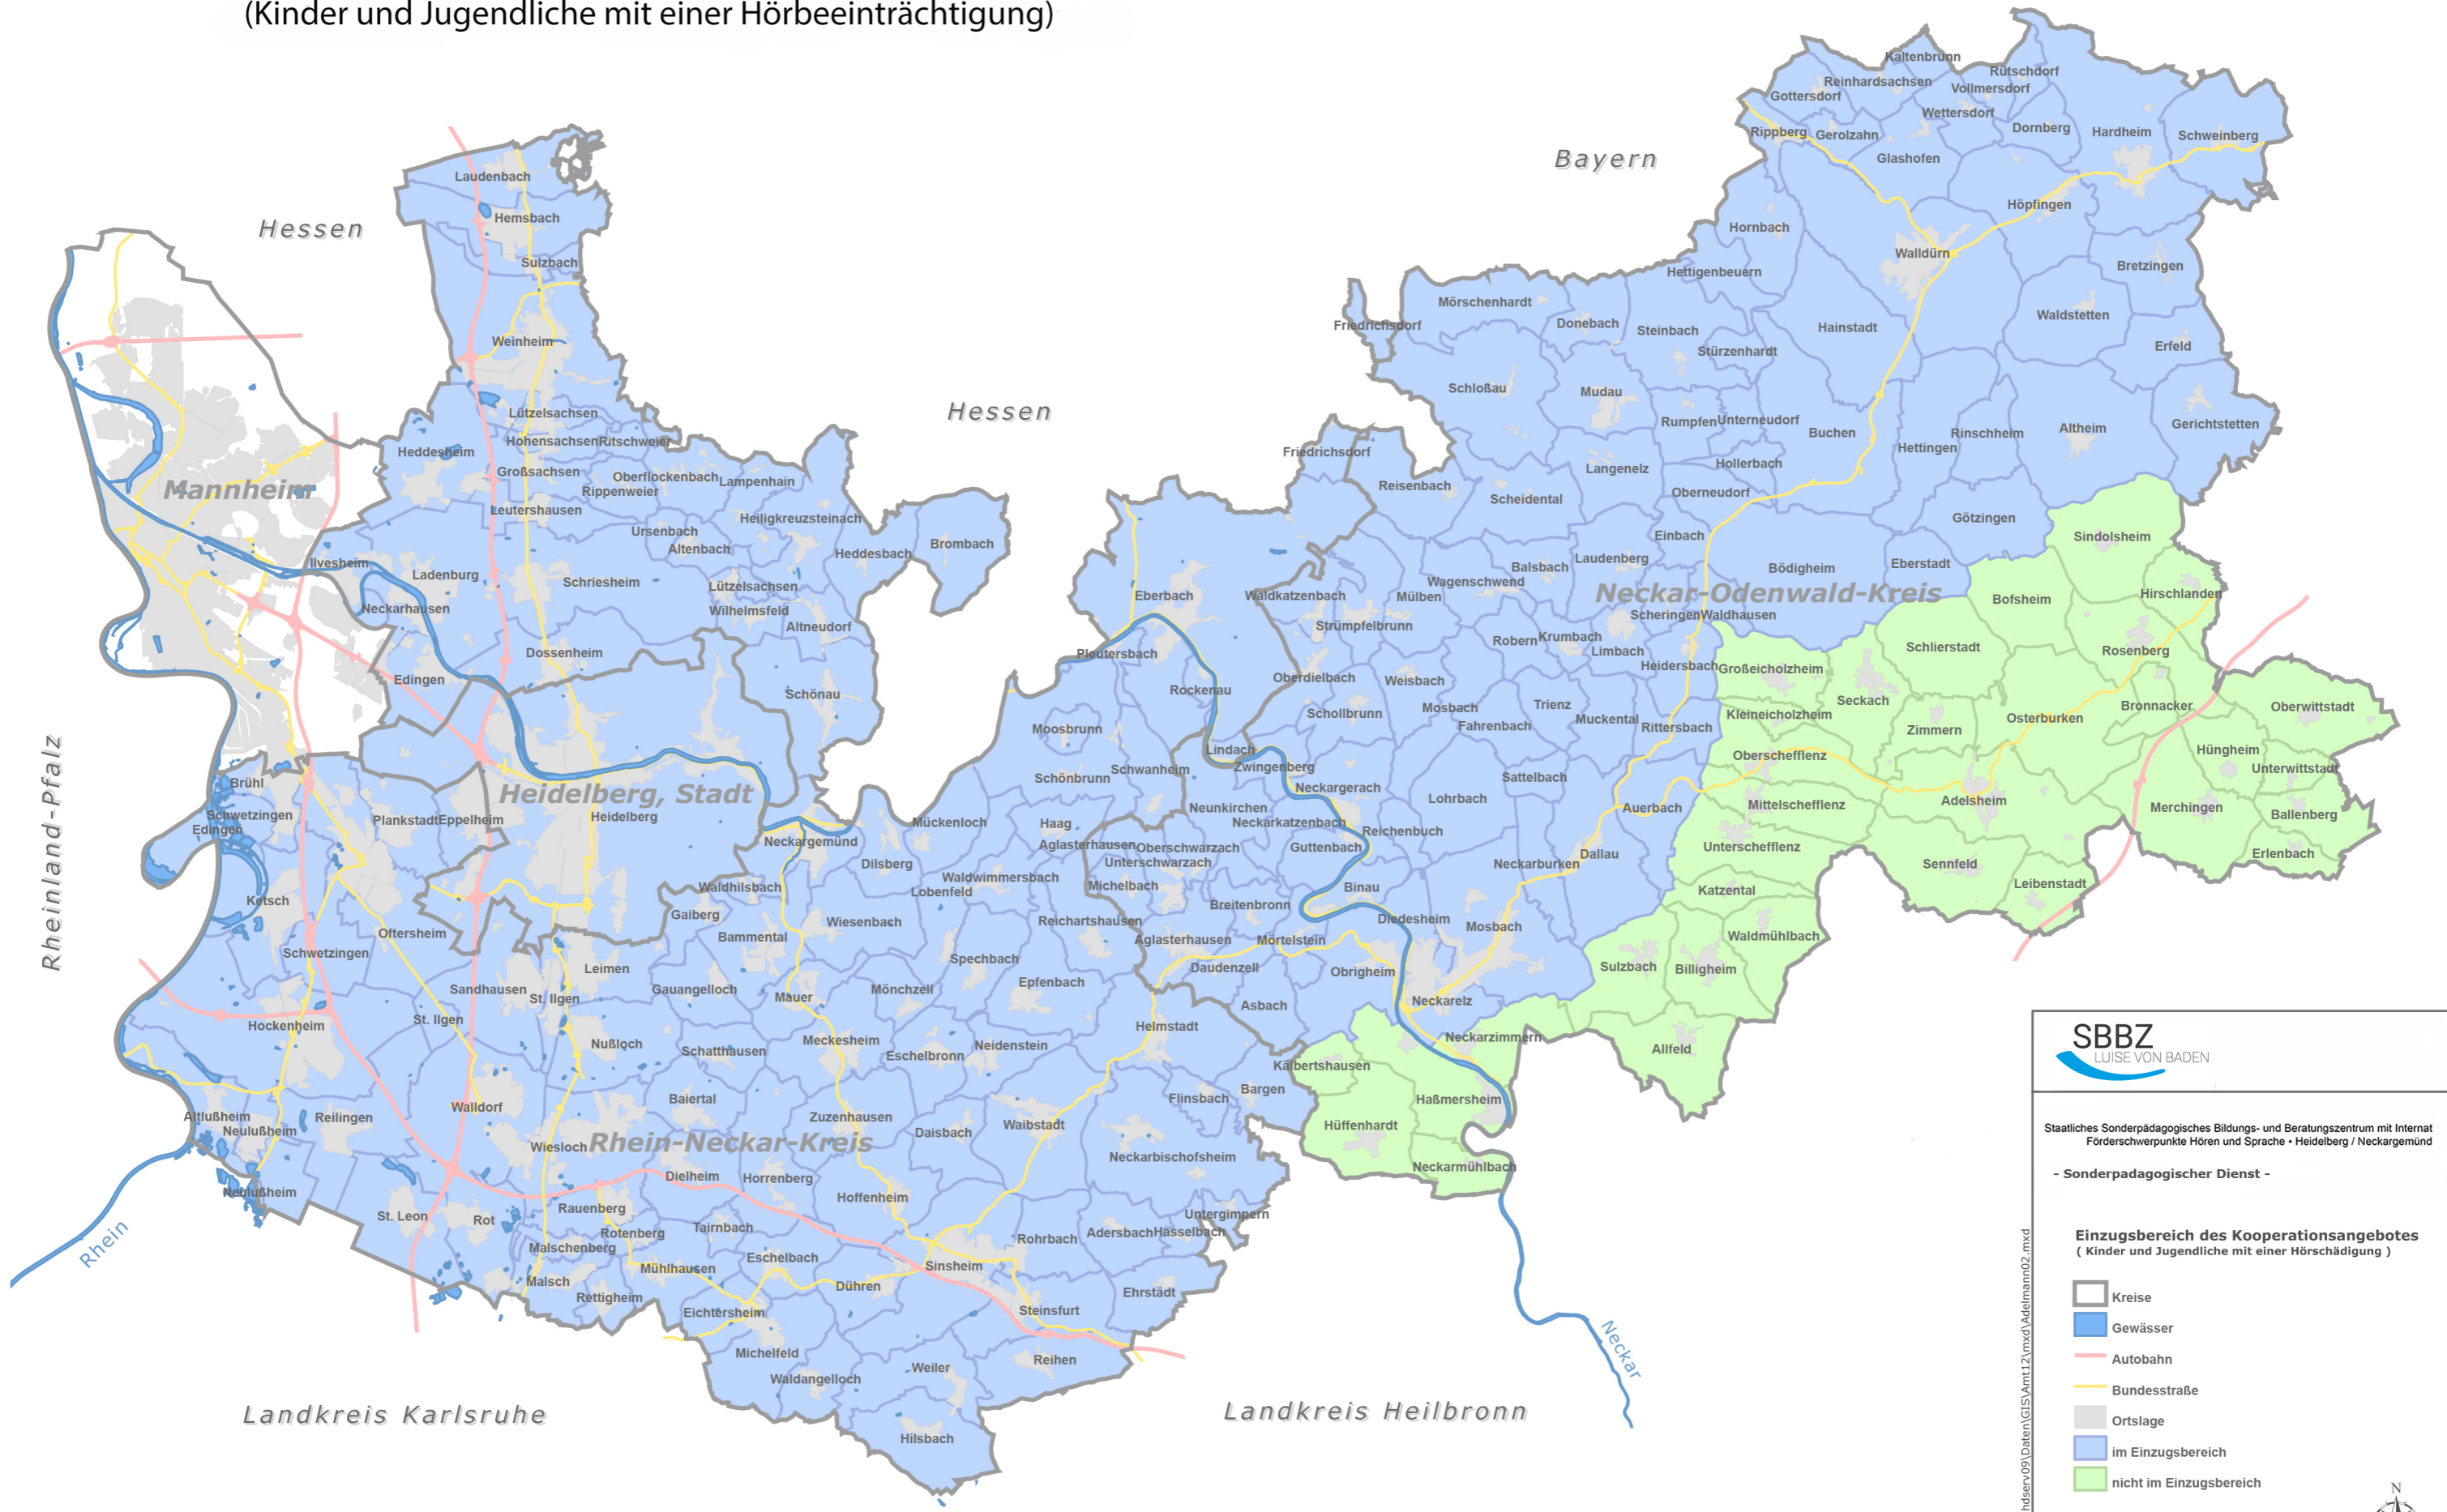

# Einzugsbereich des Kooperationsangebots (Kinder und Jugendliche mit einer Hörbeeinträchtigung)

**SBBZ**  
LUISE VON BADEN

Staatliches Sonderpädagogisches Bildungs- und Beratungszentrum mit Internat  
Förderschwerpunkte Hören und Sprache • Heidelberg / Neckargemünd

- Sonderpädagogischer Dienst -

**Einzugsbereich des Kooperationsangebotes**  
( Kinder und Jugendliche mit einer Hörschädigung )

- Kreise
- Gewässer
- Autobahn
- Bundesstraße
- Ortslage
- im Einzugsbereich
- nicht im Einzugsbereich

Maßstab 1:225.000

0 1 2 4 6 8 Kilometer

Projektpfad: hdserv\09\daten\GIS\Amt112\mxd\Adelmann02.mxd