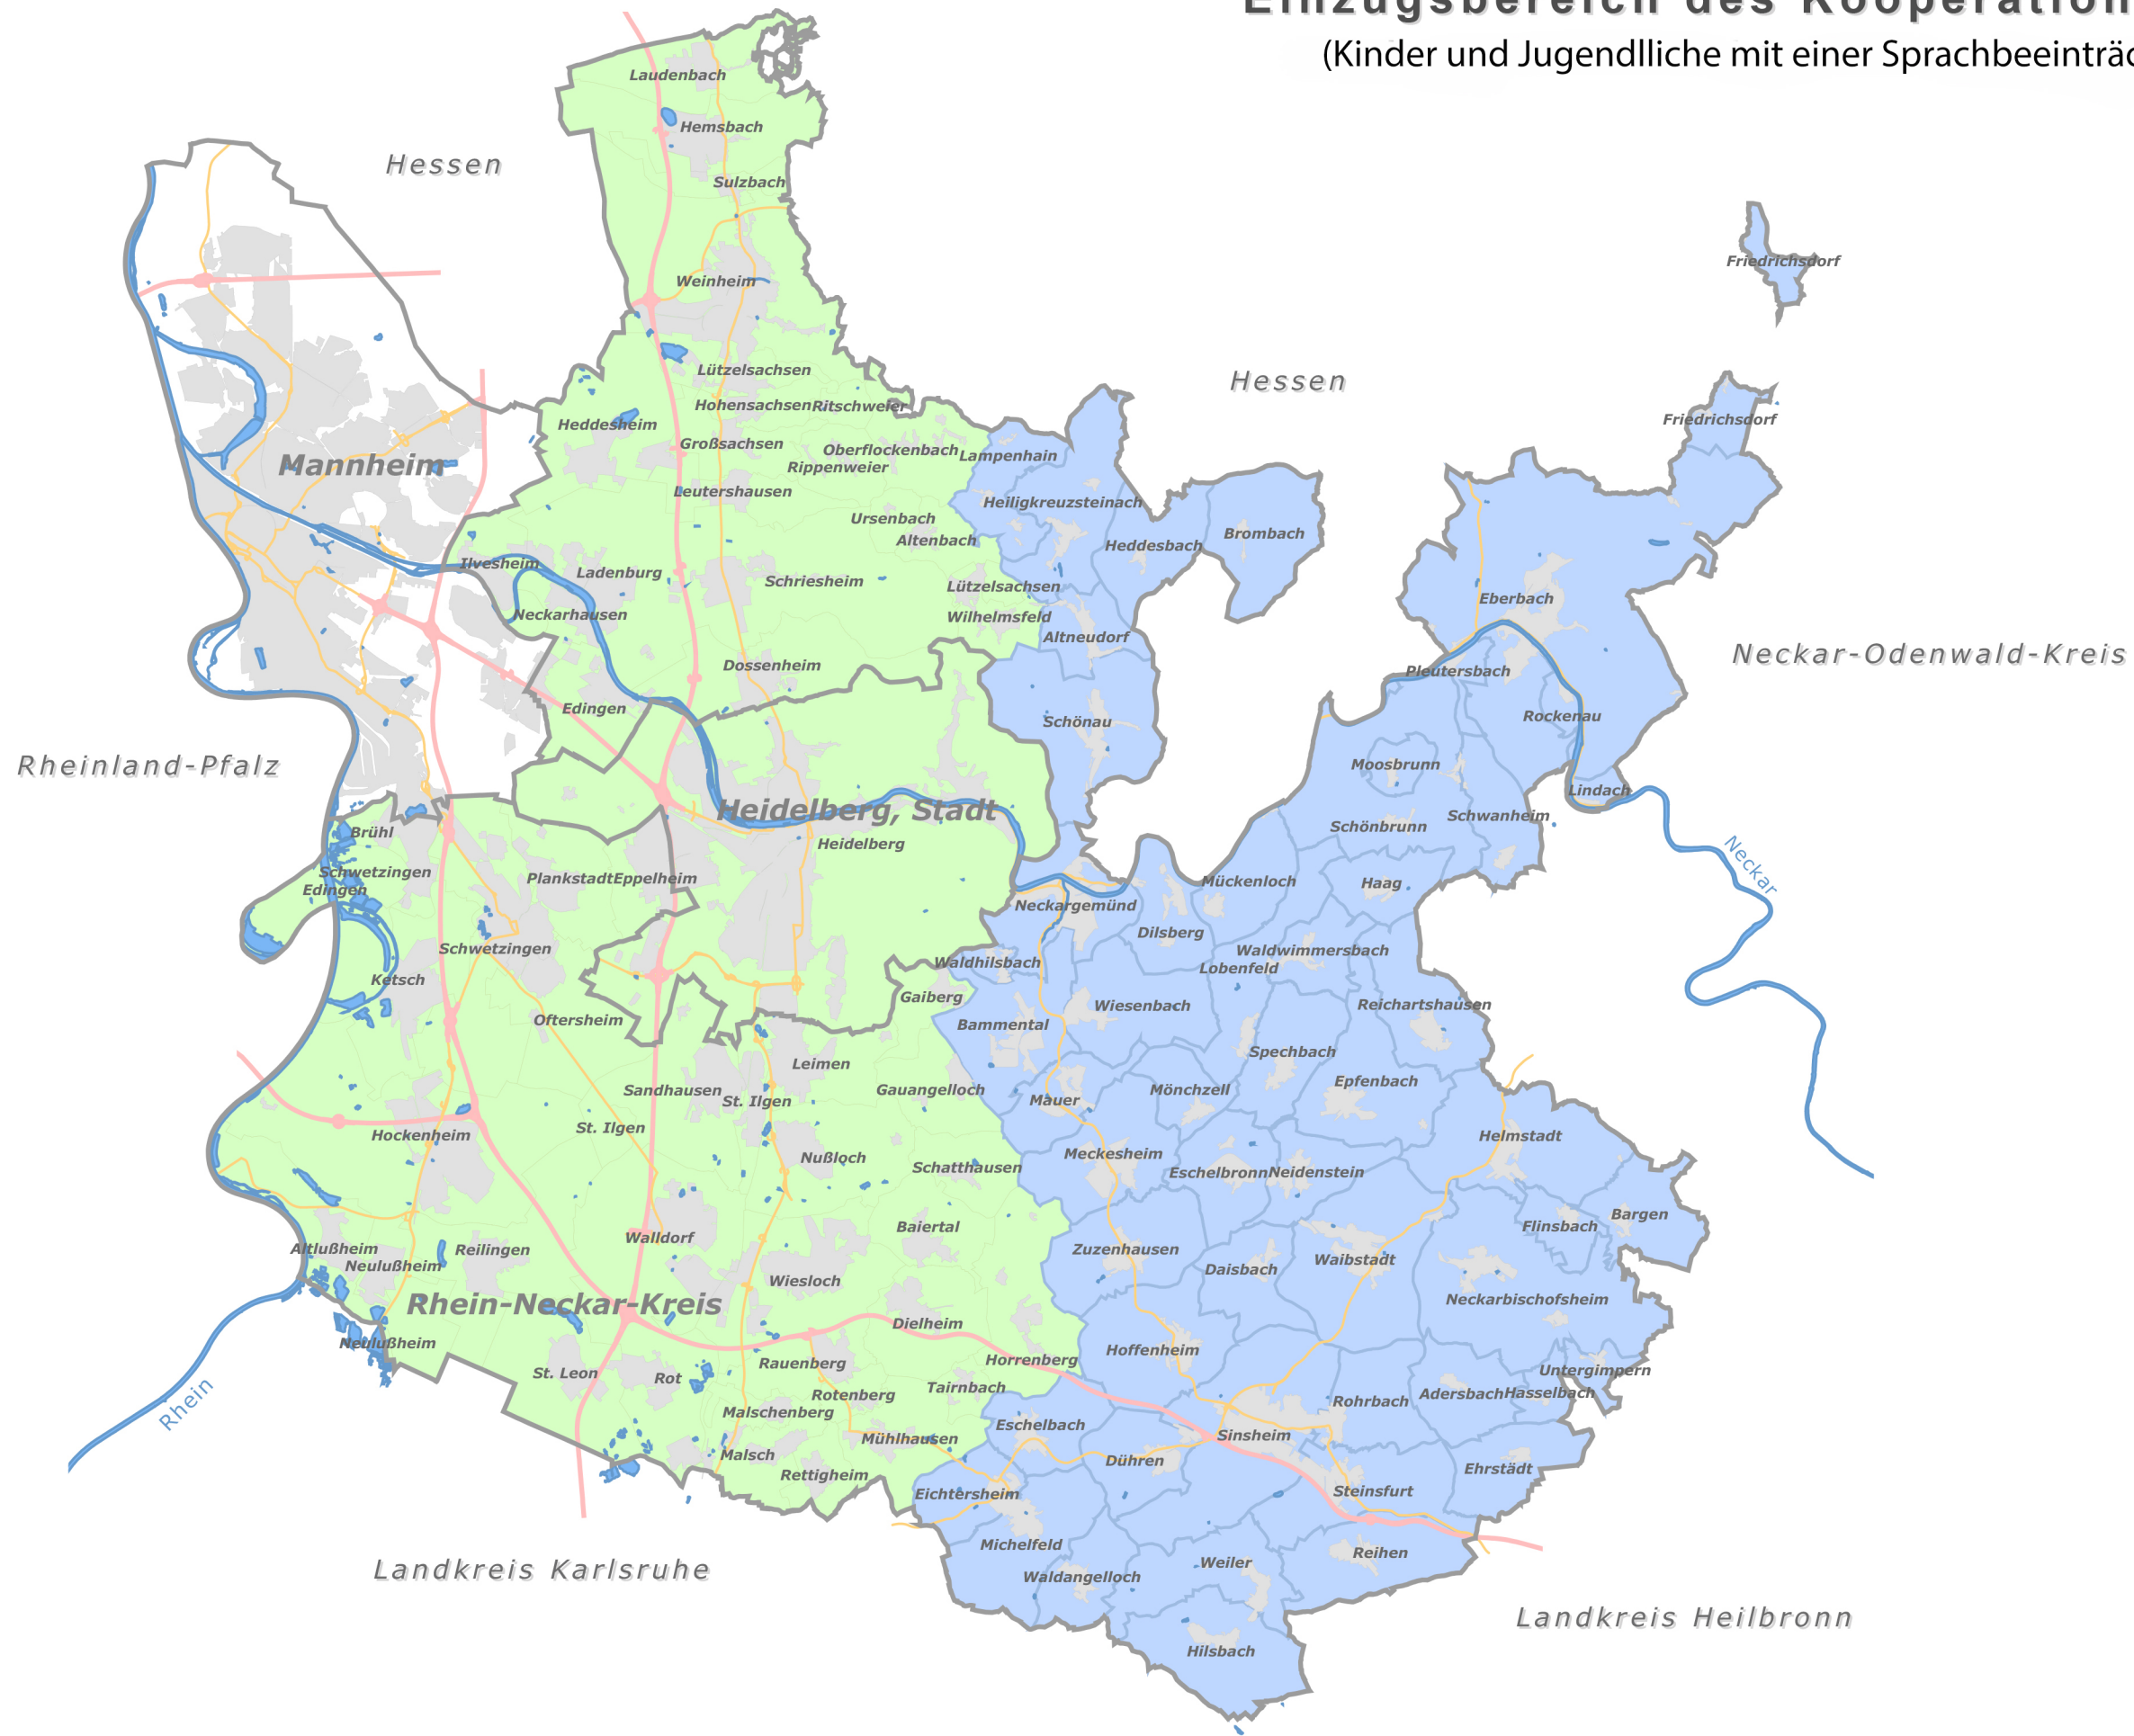

Einzugsbereich des Kooperationsangebots (Kinder und Jugendliche mit einer Sprachbeeinträchtigung)

SBBZ
LUISE VON BADEN

Staatliches Sonderpädagogisches Bildungs- und Beratungszentrum mit Internat
Förderschwerpunkte Hören und Sprache • Heidelberg / Neckargemünd

- Sonderpädagogischer Dienst -

Einzugsbereich des Kooperationsangebotes
(Kinder und Jugendliche mit einer Sprachbeeinträchtigung)

- Kreis
- Autobahn
- Bundesstraße
- Gewässer
- Ortslage
- im Einzugsbereich
- nicht im Einzugsbereich

Maßstab 1:200.000

0 1 2 4 6 8 Kilometer

Projektpfad: hdserv09\daten\GIS\Amt112\mxd\Adelmann01.mxd